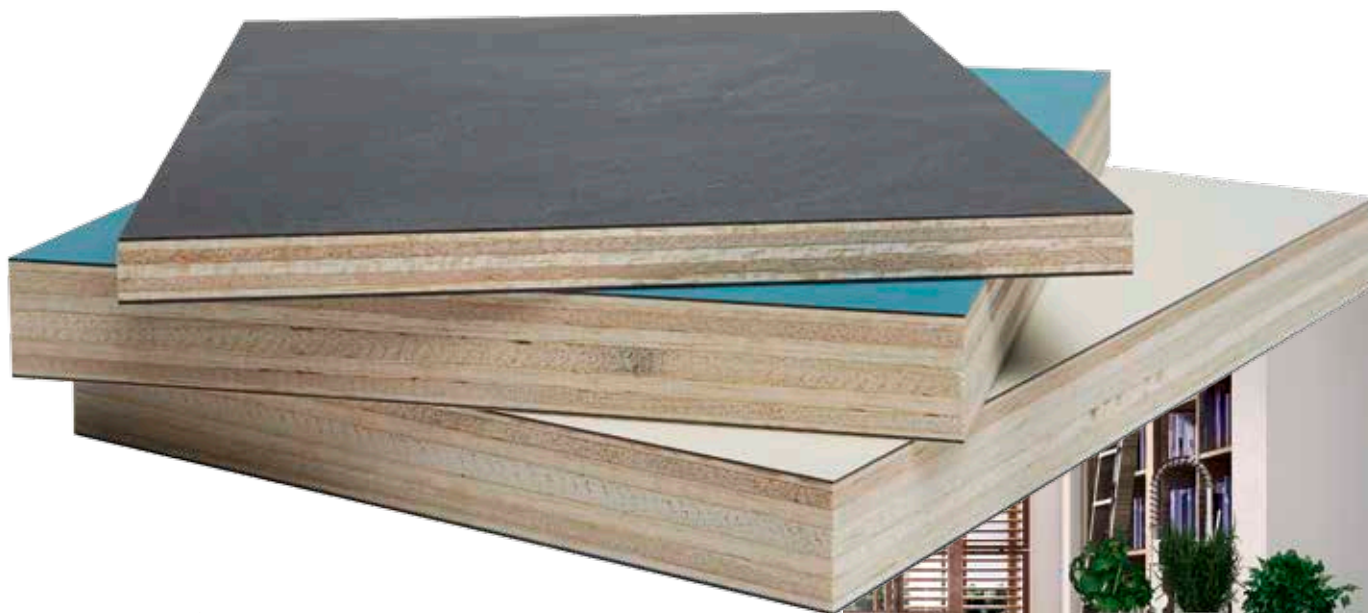

BANOVA®

CONCEPT DE MEUBLE FACILE À FAIRE!

TRÈS LÉGER – STABLE – USINAGE SIMPLE

BANOVA® PLUS panneaux composites

BANOVA® PLUS est le contreplaqué le plus léger du monde produit à partir du placage de bois de balsa, certifié FSC® (FSC® C127318). Finition avec des décors (revêtement) de la ONE WORLD SWISS COLLECTION (SWISS KRONO), on obtient un panneau stable et extrêmement léger pour un large domaine d'applications. On travaille ce panneau léger avec des outils conventionnels tout en utilisant des types de construction connus et moyens de fixation connus.

SPÉCIFICATIONS plaqués 2 côtés 0.8mm

Épaisseur [mm]	11.6* 13.6 16.6 19.6 26.6 31.6 41.6 51.6*
Poids du panneau [kg/m ²]	4.4 4.9 5.6 6.3 7.5 8.4 10.4 12.4
Dimensions [mm]	1.220 x 2.440 / 1.220 x 3.050*
Quantité minimum	10 panneaux par décor
Qualité de collage du panneau brut	DIN EN 314, classe 3 „marine grade“ collage résistant à l'eau bouillante (WBP) collage sans formaldéhyde (NAF)
Qualité de collage de la couche extérieur	DIN EN 204, classe D4 Collage sans formaldéhyde (PUR)

Solide et de forme stable :

- Épaisseurs de panneau de 10 à 50 mm
- Stabilité de forme très élevée grâce au remarquable collage à froid
- Forte rigidité de panneau pour applications sur grande surface

Bien sûr – certifié FSC®: